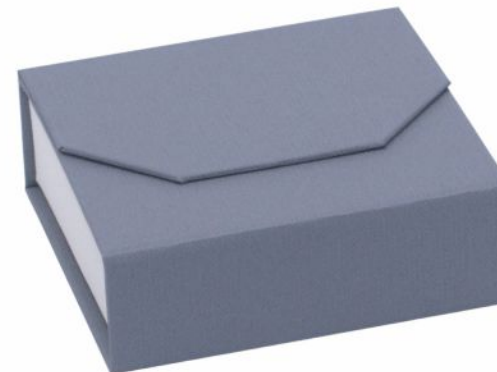

VMT35
130 x 85 x 130 mm
2,95 zł