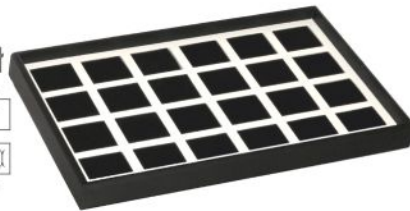

RG 18
91,97 zł