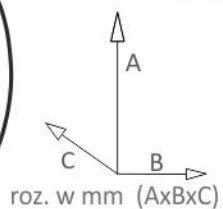

APL 116
60x26x245
16,70 zł

APL 114
50x26x205
15,43 zł

APL 105
50x38x210
18,60 zł

AD 15
165x210x170
87,29 zł

AD 12
120x180x155
74,00 zł

Standard

Lux

Dodatkowa dopłata 30% za materiał Lux