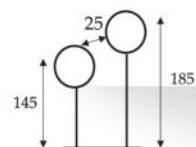

Stojaki Ekspozycyjne

Seria AE

Stojaki na bransoletki i zegarki o solidnej konstrukcji drewnianej wykończone skórą ekologiczną .
Średnica wałka 48mm . Możliwość dokupienia klina lub rzepu
do stabilizacji ekspozycji wyrobu.

AE 74

185x250x110
57,56 zł

AE 73

145x205x85
53,76 zł

AE 76

185x250x110
105,25 zł

AE 72

105x155x70
49,59 zł

AE 75

145x205x110
98,92 zł

Standard

Lux

AE 77

185x250x180
147,37 zł

Dopłata 30% za materiał LUX .Dopłata za rzep 10% za klin 15%.