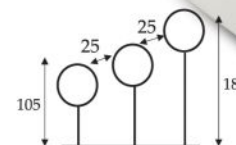

AE 75

145x205x110
98,92 zł

Standard

Lux

AE 77

185x250x180
147,37 zł

Dopłata 30% za materiał LUX .Dopłata za rzep 10% za klin 15%.

Sety