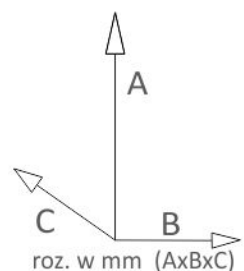

Popiersia

Seria AD

AD07
250x205x210

AD05
205x185x170

AD04
190x160x145

AD02
155x130x120

AD01
120x95x80

Kod	Standard	Lux
AD 01	79,32 zł	103,11 zł
AD 02	80,83 zł	105,09 zł
AD 04	86,91 zł	112,98 zł
AD 05	92,98 zł	120,88 zł
AD 07	111,57 zł	145,05 zł