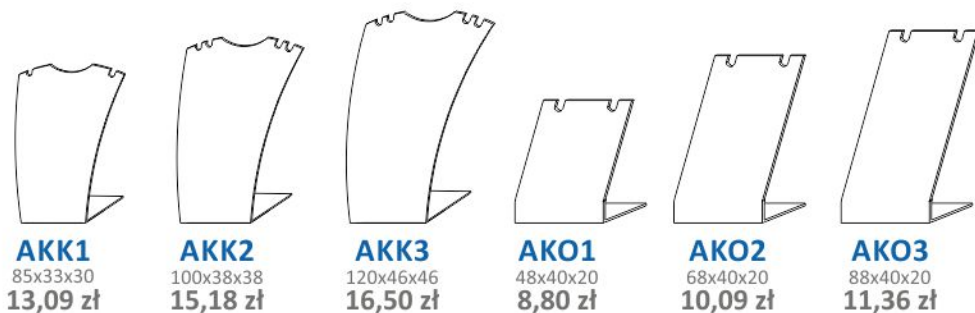

AKK2
100x38x38
15,18 zł

AKK3
120x46x46
16,50 zł

AKO1
48x40x20
8,80 zł