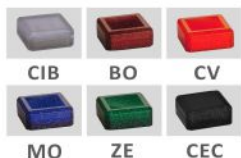

RG Zestaw Palet

Seria RG

RG 09Z
166,98 zł

RG 92
165,59 zł

+76.00 zł za pokrywę zamykającą pasującą do serii palet typu RG