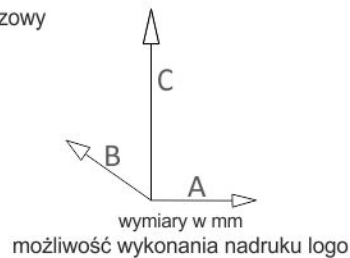

Eco Friendly seria VRT