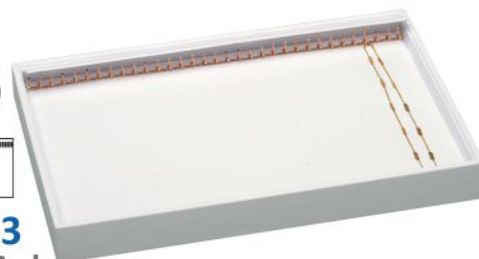

RS Zestaw Palet

Seria RS

RS 20
84,88 zł

Standard

Lux

Dodatkowa dopłata 50 % za materiał Lux

RS 33
87,16 zł

RS 01
75,52 zł