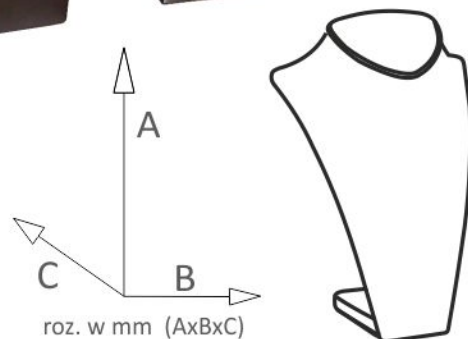

VPT 01
75 x 45 x 100 mm
2,55 zł pakiet 25 szt

VPT 35
130 x 85 x 130 mm
2,95 zł pakiet 25 szt

VPT 75
230 x 85 x 230 mm
5,18 zł pakiet 25 szt

Kod	Standard	Lux
AM 01	82,77 zł	97,82 zł
AM 02	100,77 zł	119,08 zł
AM 03	122,35 zł	144,60 zł
AM 04	172,74 zł	204,15 zł
AM 05	280,70 zł	331,73 zł
AM 06	305,89 zł	361,51 zł
AM 15	280,70 zł	331,73 zł
AM 14	172,74 zł	204,15 zł
AM 13	122,35 zł	144,60 zł
AM 12	100,77 zł	119,08 zł