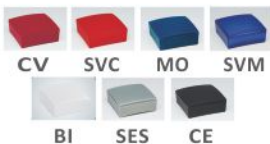

RG 91
169,20 zł

RG DZ11
118,53 zł

RG 09Z
166,98 zł

RG 92
165,59 zł

RG DM01
125,87 zł

RG 84
187,85 zł

RG 93
162,75 zł

+76.00 zł za pokrywę zamykającą pasującą do serii palet typu RG