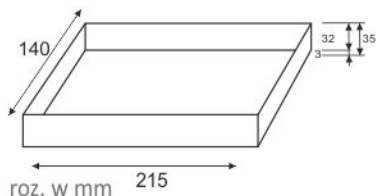

RT 05
66,23 zł

RT Zestaw Palet

Seria RT