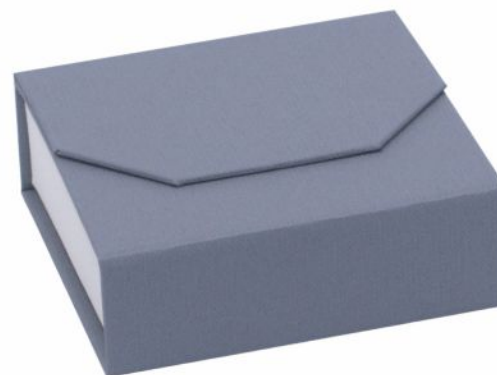

HNC - hnědá/černá
černá vložka

CE - černá/černá
černá vložka

CES - černá/šedá
černá vložka

Kvalitní papírové krabičky s magnetickým uzávěrem, vložka z flokovaného molitanu.

JM 01
52 x 45 x 37 mm
27,00 Kč

JM 27
70 x 66 x 29 mm
30,50 Kč