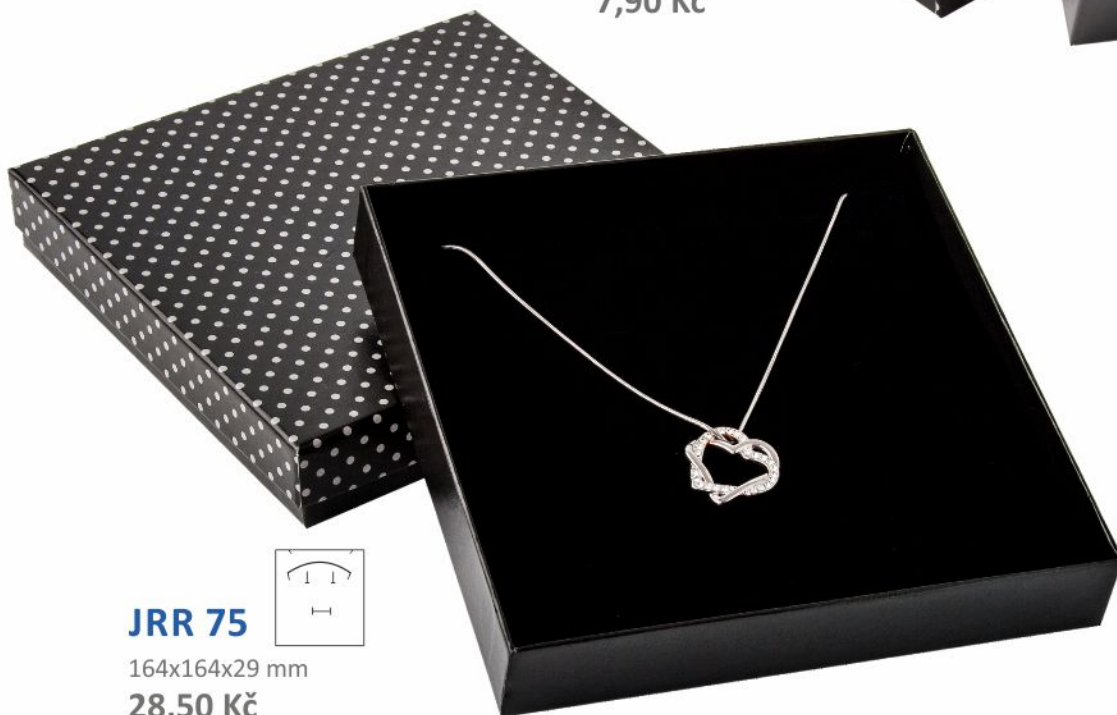

45x40x35 mm

11,90 Kč

CE - černá
černá vložka

HN - hnědá
černá vložka

CV - červená
černá vložka

JRR 01 
45x50x35 mm
7,90 Kč

JRR 61 
208x46x23 mm
15,90 Kč

JRR 27 
66x66x25 mm
9,90 Kč