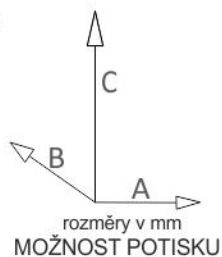

Eco Friendly série VRT