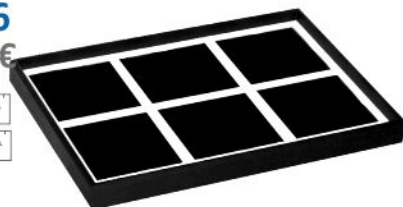

### Lux

**RG 24**  
23,02 €

**RG 18**  
22,01 €

**RG 06**  
16,83 €

**RG 20**  
18,85 €

**RG 15**  
20,49 €

**RG 28**  
23,78 €

**RG 32**  
22,33 €