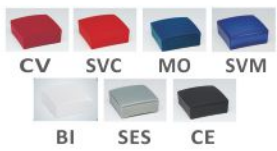

# RG Předkládací plata

Série RG

**RG 90**  
36,69 €

**RG 91**  
39,09 €

**RG 09Z**  
34,53 €

**RG 92**  
38,33 €

**RG DZ11**  
28,97 €

**RG DM01**  
32,38 €