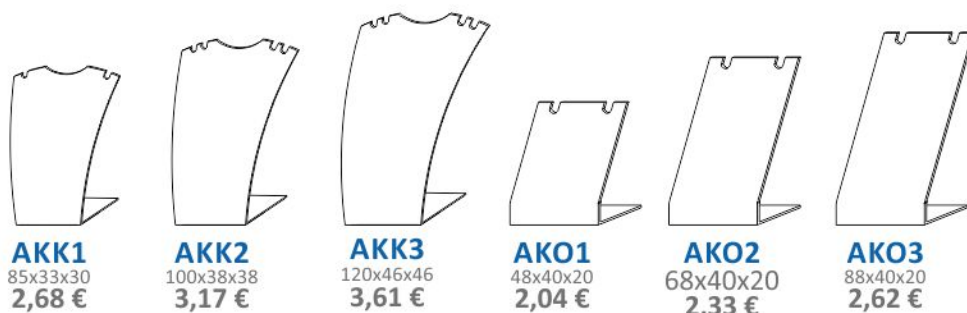

### AK 03

590x240x230

87,10 €

### AK 03 X

590x240x230

263,34 €

*Kovové jádro pokryté velurem.*

**AKK1**  
85x33x30  
2,68 €

**AKK2**  
100x38x38  
3,17 €

**AKK3**  
120x46x46  
3,61 €

**AKO1**  
48x40x20  
2,04 €