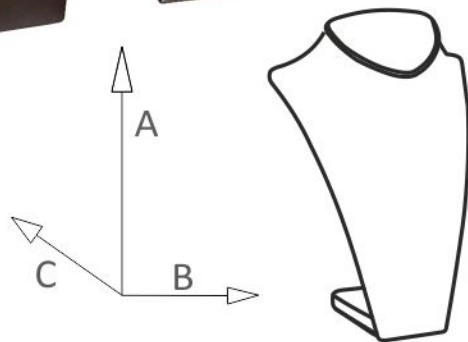

**GOLD PACK**<sup>®</sup>  
european packaging

Katalóg aranžérskych potrieb  
a  
predkladacích plat

Kód	Standard	Lux
AM 01	22,62 €	26,73 €
AM 02	28,42 €	33,57 €
AM 03	40,01 €	47,29 €
AM 04	52,19 €	61,67 €
AM 05	69,58 €	82,23 €
AM 06	75,37 €	89,08 €
AM 15	69,58 €	82,23 €
AM 14	52,19 €	61,67 €
AM 13	40,01 €	47,92 €
AM 12	28,42 €	33,57 €