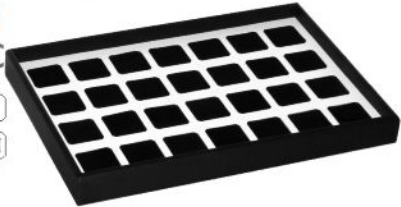

### Lux

**RG 24**  
23,02 €

**RG 18**  
22,01 €

**RG 06**  
16,83 €

**RG 20**  
18,85 €

**RG 15**  
20,49 €

**RG 28**  
23,78 €

**RG 32**  
22,33 €