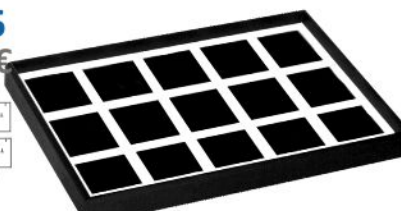

### Lux

**RG 24**  
23,02 €

**RG 18**  
22,01 €

**RG 06**  
16,83 €

**RG 20**  
18,85 €

**RG 15**  
20,49 €

**RG 28**  
23,78 €

**RG 32**  
22,33 €