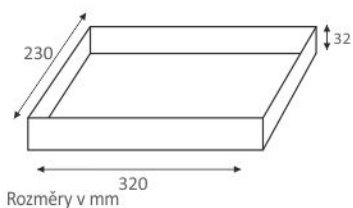

RV 19
22,77 €