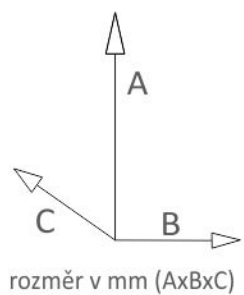

Aranžérské krky

Série AD

Kód	Standard	Lux
AD 01	18,40 €	24,15 €
AD 02	19,55 €	25,30 €
AD 04	20,70 €	27,60 €
AD 05	21,85 €	28,75 €
AD 07	26,45 €	34,50 €

Standard

Lux