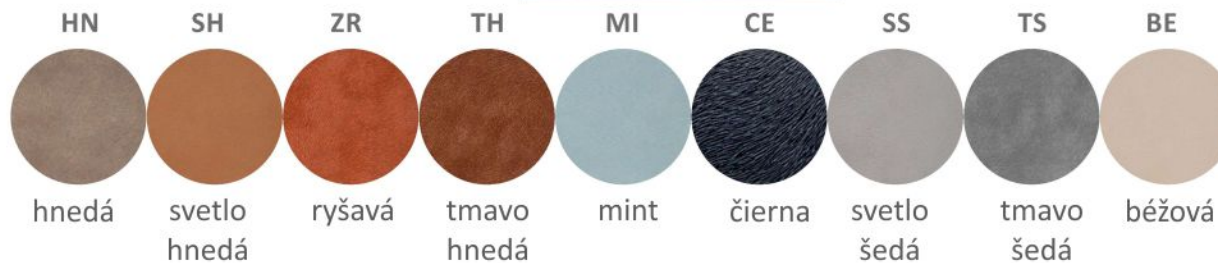

Aranžérské sety

Série AK

AK 06

985x240x210 mm

131,30 €

AK 03

590x240x210 mm

87,10 €

AK 03

590x240x210 mm

87,10 €

Set je možné variabilne zostaviť rovno alebo do rohu, rozťahovať aj zasúvať do seba.

Možnosť dokúpiť komponenty zvlášť a vytvoriť si vlastnú originálnu zostavu.