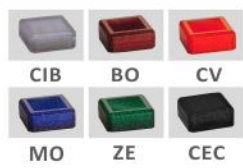

# RG Předkládací plata

Série RG

**RG 90**  
36,69 €

**RG 91**  
39,09 €

**RG 09Z**  
34,53 €

**RG 92**  
38,33 €

**RG DZ11**  
28,97 €

**RG DM01**  
32,38 €