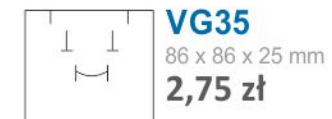

VA – waniliowy
wkładka biała

ZE – zielony
wkładka biała

VQ05
55 x 55 x 40 mm
1,28 zł

VQ27
66 x 66 x 25 mm
1,61 zł

VQ35
86 x 86 x 25 mm
2,50 zł

VQ75
164 x 164 x 29 mm
5,16 zł

Luksusowa seria opakowań papierowych o metalicznym designie ,wkładka molitan flokowany.

ZL – złoty
wkładka biała

ST – srebrny
wkładka biała

VI01
45 x 50 x 35 mm
1,99 zł

VI08
74 x 52 x 35
2,64 zł

VI27
66 x 66 x 25 mm
2,50 zł

VI28
95 x 65 x 25 mm
3,14 zł

VI35
86 x 86 x 25 mm
4,17 zł

VI61
208 x 46 x 23 mm
4,17 zł