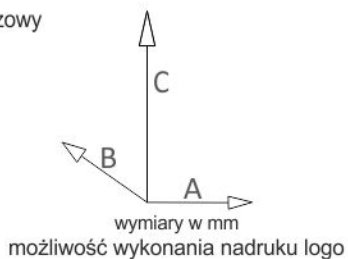

Eco Friendly seria VRT