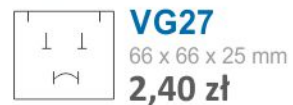

VA – waniliowy
wkładka biała

ZE – zielony
wkładka biała

VQ05
55 x 55 x 40 mm
1,28 zł

VQ27
66 x 66 x 25 mm
1,61 zł

VQ35
86 x 86 x 25 mm
2,50 zł

VQ75
164 x 164 x 29 mm
5,16 zł

Luksusowa seria opakowań papierowych o metalicznym designie ,wkładka molitan flokowany.

ZL – złoty
wkładka biała

ST – srebrny
wkładka biała

VI01
45 x 50 x 35 mm
1,99 zł

VI08
74 x 52 x 35
2,64 zł

VI27
66 x 66 x 25 mm
2,50 zł

VI28
95 x 65 x 25 mm
3,14 zł

VI35
86 x 86 x 25 mm
4,17 zł

VI61
208 x 46 x 23 mm
4,17 zł