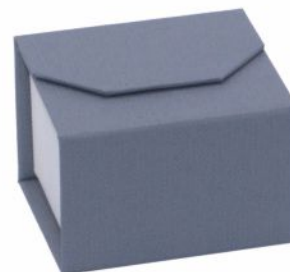

KS 05
60 x 65 x 43 mm
4,35 zł

KS 38
95 x 95 x 42 mm
6,58 zł

KS 73
190 x 95 x 42 mm
8,52 zł

RUB – różowo/białe
wkładka biała

BIR – biało/różowe
wkładka biała

MIB – miętowo/białe
wkładka biała

BIM – biało/miętowe
wkładka biała

BES – beżowo/szare
wkładka biała

SEH – szaro/brązowe
wkładka czarna

HNC – brązowo/czarne
wkładka czarna

CE – czarno/czarne
wkładka czarna

CES – czarno/szare
wkładka czarna

Wysokiej jakości pudełka z magnetycznym zamknięciem ,wkładka z flokowanej gąbki

JM 01
52 x 45 x 37 mm
4,95 zł

JM 27
70 x 66 x 29 mm
6,10 zł

JM 35
87 x 86 x 29 mm
7,99 zł

VMT35
130 x 85 x 130 mm
2,95 zł

CE – czarno/czarne
wkładka czarna

SE - szary/beżowy
wkładka biała

MO - niebieski/beżowy
wkładka biała