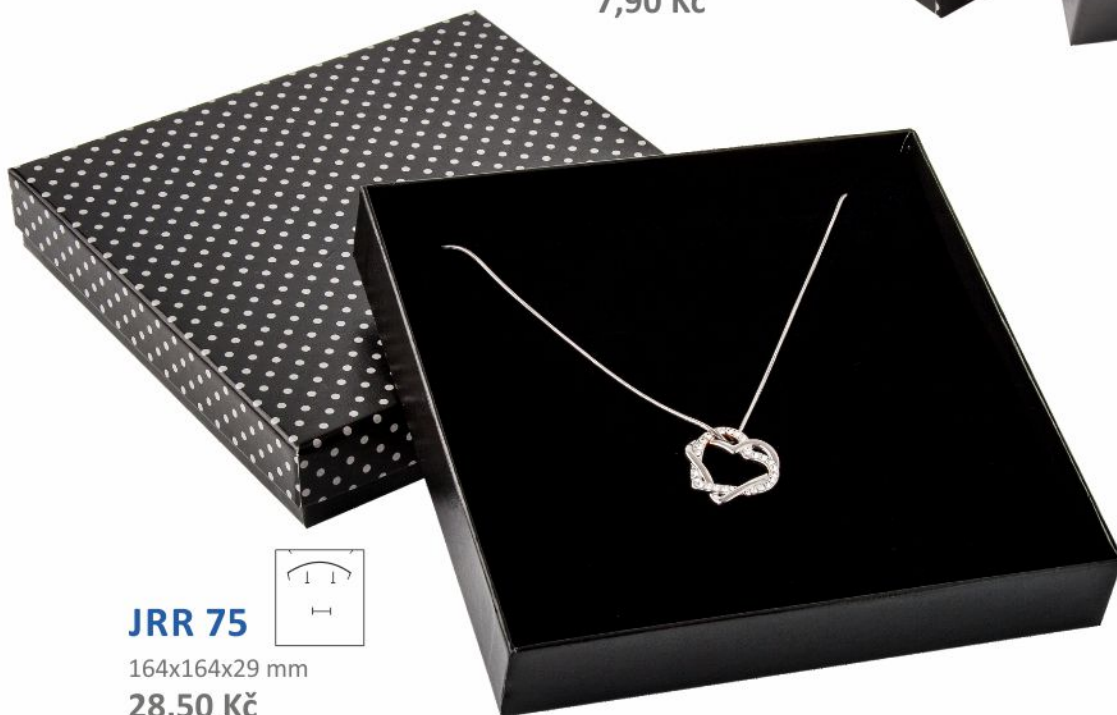

# Retro

série JRR

Série dvodílných papírových krabiček v retro stylu, vložka z flokovaného molitanu.

**JRR 01**   
45x50x35 mm  
7,90 Kč

**JRR 61**   
208x46x23 mm  
15,90 Kč

**JRR 27**   
66x66x25 mm  
9,90 Kč