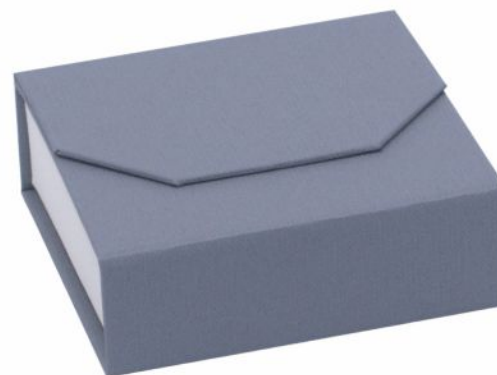

CES - černá/šedá  
černá vložka

Kvalitní papírové krabičky s magnetickým uzávěrem, vložka z flokovaného molitanu.

**JM 01**  
52 x 45 x 37 mm  
27,00 Kč

**JM 27**  
70 x 66 x 29 mm  
30,50 Kč

**JM 35**  
87 x 86 x 29 mm  
39,50 Kč