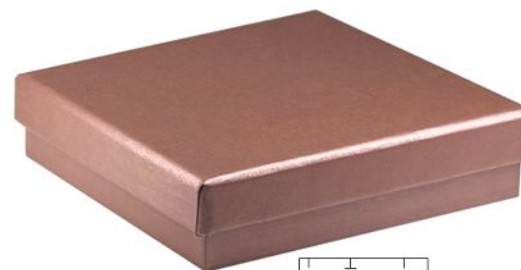

VS 72
127 x 137 x 34 mm
34,60 Kč